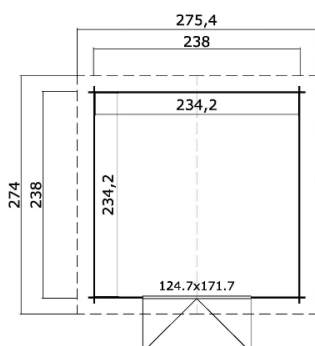

19
mm

1

4

PAKEND: 1 ALUS (T)

290 x 118 x 33 cm
264 kg

EAN

4742913019736

MÕÖDUD

Sisepindala	5.48 m ²
Gabariitmõõdud	2.75 x 2.74 m
Ruumala	≈ 10.47 m ³
Külgeina kõrgus	≈ 1.71 m
Kelbaseina kõrgus	≈ 2.11 m
Üleulatus eest	≈ 18 cm

AKNAD & UKSED

1 x Topeltuks (XGZ*)	124.7 x 171.7 cm
----------------------	------------------

*XGZ: Pleksi-Klaasiga kuuriuks

KATUS & PÕRAND

Katuselauad	15x90 mm
Katuse pindala	7.95 m ²
Katusekalle	≈ 18.3 °

* Saadaval erinevad katusekatted